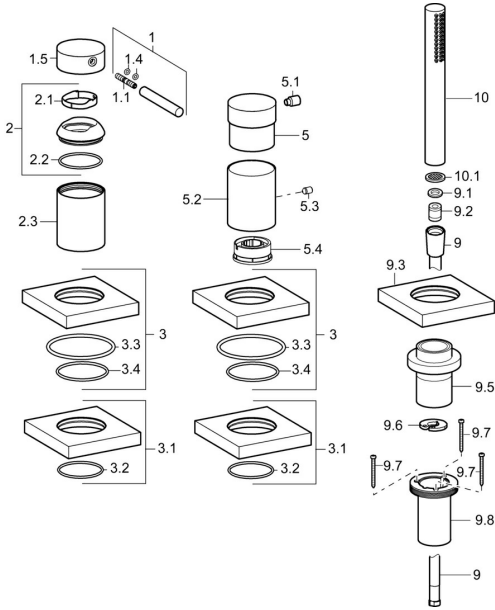

## Pièces de rechange

### SP53259093

	Nom	Code
1	Levier, 70 mm	59913331
1.1	Vis, M5x35	59913299
1.4	Joint, d 3x1.5	59913100
1.5	Capuchon Chrome	59913332
2	Chape Chrome	59913364
2.1	Bague glissante	59913363
2.2	Joint, d 38x2	59913212
2.3	Rosaces Chrome	59913448
3	Rosaces, 75x75 mm Chrome	59914209
3.1	Rosaces, 75x75 mm Chrome	59914212
3.3	Joint, 60x3	59913280
3.4	Joint, d 40x2	59911507
5	Levier Chrome	59913345
5.1	Levier, 9 mm M6 Chrome	59913348
5.2	Rosace Arrêté	59914210
5.3	Vis, M4x4	59901027
5.4	Limiteur de debit	59911897
9	Flexible, L=1750, G1/2-M12x1 Chrome	59912281
9.1	L'anneau d'étanchéité, d 21x12x2	59912304
9.2	Clapet anti-retour	59905714
9.3	Rosaces, 75x75 mm Chrome	59913879
9.5	Titulaire Chrome	59913289
9.6	Disk	59912337
9.7	Vis, M4x4.5	59912291
9.8	Passage tablette	59913288
10	Douchette Chrome	54390100
10.1	Limiteur de debit	59912777
N.I.	Rallonge pour mitigeur encastrés, 30 mm, HM 3.5 (-2015)	59913189
N.I.	Rallonge pour mitigeur encastrés, 30 mm	59913190
N.I.	Kit de vis d'extension, (2015-)	59914337