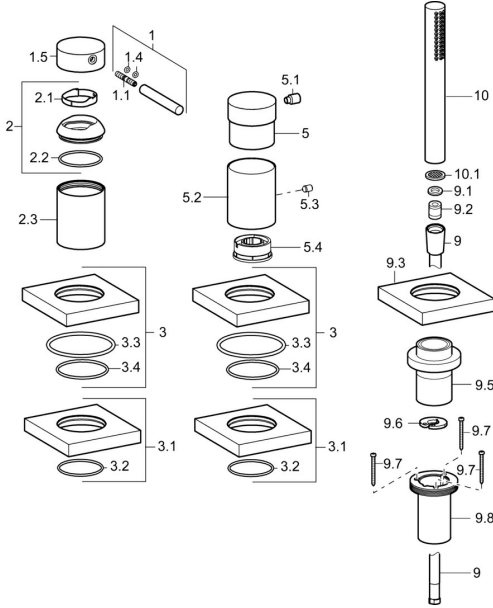

## Ersatzteile

### SP53259093

	Name	Art.-Nr.
1	Hebel, 70 mm	59913331
1.1	Schraube, M5x35	59913299
1.4	O-Ring, d 3x1.5	59913100
1.5	Abdeckkappe Chrom	59913332
2	Abdeckkappe Chrom	59913364
2.1	Gleitring	59913363
2.2	O-Ring, d 38x2	59913212
2.3	Rosette Chrom	59913448
3	Rosette, 75x75 mm Chrom	59914209
3.1	Rosette, 75x75 mm Chrom	59914212
3.3	O-Ring, 60x3	59913280
3.4	O-Ring, d 40x2	59911507
5	Griff Chrom	59913345
5.1	Hebel, 9 mm M6 Chrom	59913348
5.2	Abdeckhülse <b>Ausgelaufen</b>	59914210
5.3	Schraube, M4x4	59901027
5.4	Durchflussbegrenzer	59911897
9	Brauseschlauch, L=1750, G1/2-M12x1 Chrom	59912281
9.1	Dichtungsring, d 21x12x2	59912304
9.2	Rückschlagventil	59905714
9.3	Rosette, 75x75 mm Chrom	59913879
9.5	Halter Chrom	59913289
9.6	Scheibe	59912337
9.7	Schraube, M4x45	59912291
9.8	Schlauchdurchführung	59913288
10	Handbrause Chrom	54390100
10.1	Durchflussbegrenzer	59912777
N.I.	Verlängerungssatz, 30 mm, HM 3.5 (-2015)	59913189
N.I.	Verlängerungssatz, 30 mm	59913190
N.I.	Verlängerungsschraubensatz, (2015-)	59914337