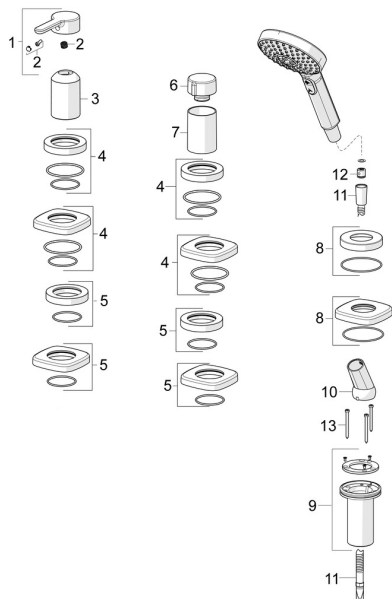

## Náhradné diely

### SP53259083

	Názov	Kód
01	Ovládacia rukoväť Chróm	59914574
02	Záslepka	59914573
03	Ružice Chróm	59914572
04	Krycí diel, 75x75 mm, for Compact Chróm <b>Ukončené</b>	59914675
04	Krycí diel, d 72 mm, for Compact Chróm	59914667
05	Krycí diel, 75x75 mm Chróm <b>Ukončené</b>	59914676
05	Krycí diel, d 72 mm Chróm	59914668
06	Rukoväť regulátora prietoku vody Chróm	59914669
07	Ružice Chróm	59914671
08	Krycí diel, d 72 mm Chróm	59914672
08	Krycí diel, 75x75 mm Chróm <b>Ukončené</b>	59914677
09	Prechodka	59914673
10	Držiak Chróm	59912282
11	Sprchová hadica, L=1750, G1/2-M12x1 Chróm	59912281
12	Spätný ventil	59905714
13	Skrutka, M4x45	59912291