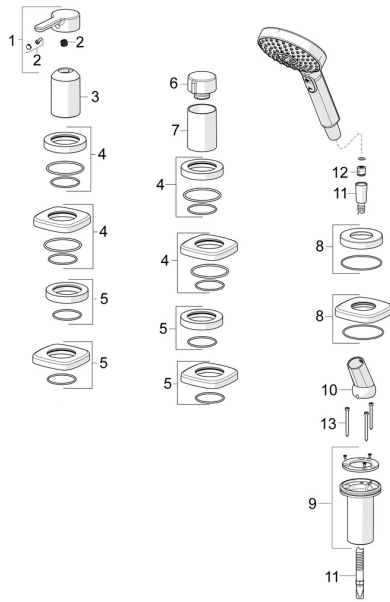

## Parti di ricambio

### SP53259083

	Nome	Codice
01	Leva Cromo	59914574
02	Tappo	59914573
03	Rosetta Cromo	59914572
04	Piastra, 75x75 mm, for Compact Cromo	Fuori produzione 59914675
04	Piastra, d 72 mm, for Compact Cromo	59914667
05	Piastra, 75x75 mm Cromo	Fuori produzione 59914676
05	Piastra, d 72 mm Cromo	59914668
06	Manopola di apertura Cromo	59914669
07	Rosetta Cromo	59914671
08	Piastra, d 72 mm Cromo	59914672
08	Piastra, 75x75 mm Cromo	Fuori produzione 59914677
09	Supporto per doccetta	59914673
10	Titolare Cromo	59912282
11	Flessibile doccia, L=1750, G1/2-M12x1 Cromo	59912281
12	Valvola antiriflusso	59905714
13	Screw, M4x45	59912291