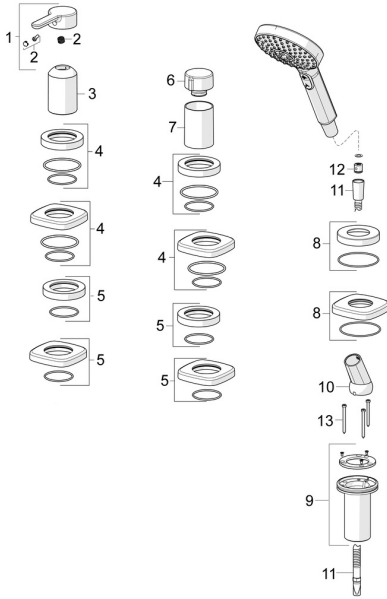

EAN: 4057304007002
static.hansa.com/53259083

Pièces de rechange

SP53259083

	Nom	Code
01	Levier Chrome	59914574
02	Capuchon	59914573
03	Rosace Chrome	59914572
04	Rosaces, 75x75 mm, for Compact Chrome	59914675
04	Rosaces, d 72 mm, for Compact Chrome	59914667
05	Rosaces, 75x75 mm Chrome	59914676
05	Rosaces, d 72 mm Chrome	59914668
06	Croisillon d'ouverture Chrome	59914669
07	Rosace Chrome	59914671
08	Rosaces, d 72 mm Chrome	59914672
08	Rosaces, 75x75 mm Chrome	59914677
09	Passage tablette	59914673
10	Titulaire Chrome	59912282
11	Flexible, L=1750, G1/2-M12x1 Chrome	59912281
12	Clapet anti-retour	59905714
13	Vis, M4x45	59912291