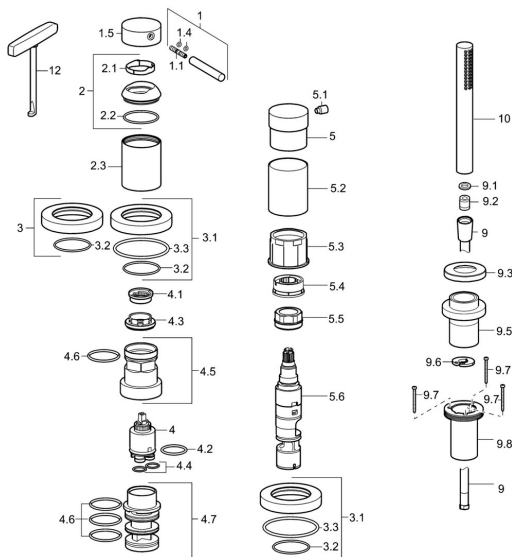

EAN: 4015474173545
static.hansa.com/53259073

Parti di ricambio

SP53259073

| | Nome | Codice |
|------|---|----------|
| 1 | Leva, 70 mm | 59913331 |
| 1.1 | Screw, M5x35 | 59913299 |
| 1.4 | O-ring, d 3x1.5 | 59913100 |
| 1.5 | Cappuccio Cromo | 59913332 |
| 1.5 | Cappuccio Nero Fuori produzione | 59913333 |
| 1.5 | Cappuccio Bianco Fuori produzione | 59913334 |
| 2 | Cappuccio Cromo | 59913364 |
| 2.1 | Anello glassato | 59913363 |
| 2.2 | O-ring, d 38x2 | 59913212 |
| 2.3 | Piastra Cromo | 59913448 |
| 3 | Piastra Cromo | 59913449 |
| 3.1 | Piastra Cromo | 59913450 |
| 3.3 | O-ring, 60x3 | 59913280 |
| 4 | Cartuccia, 3.5 Eco | 59912324 |
| 4 | Cartuccia, 3.5 Classic | 59913075 |
| 4.1 | Temperature adjustment limiter | 59912325 |
| 4.2 | O-ring, d 28.24x2.62 Fuori produzione | 59912590 |
| 4.3 | Dado di fissaggio, M40x1 | 1003409V |
| 4.4 | O-ring, d 10.10x1.60 Fuori produzione | 59905072 |
| 4.5 | Vite eye, M52x1, AF38 | 59913274 |
| 4.6 | O-ring, d 40x2 | 59911507 |
| 4.7 | Adapter | 59913282 |
| 5 | Maniglia Cromo | 59913345 |
| 5.1 | Leva, 9 mm M6 Cromo | 59913348 |
| 5.2 | Protective sleeve Cromo Fuori produzione | 59913451 |
| 5.3 | Anello | 59913285 |
| 5.4 | Limitatore di portata | 59911897 |
| 5.5 | Vite eye, M32x1.5 | 59911898 |
| 5.6 | Deviatore | 59912269 |
| 9 | Flessibile doccia, L=1750, G1/2-M12x1 Cromo | 59912281 |
| 9.1 | L'anello di tenuta, d 21x12x2 | 59912304 |
| 9.2 | Valvola antiriflusso | 59905714 |
| 9.3 | Piastra, M70x1, d 72 mm | 59913287 |
| 9.5 | Titolare Cromo | 59913289 |
| 9.6 | [IT3238] | 59912337 |
| 9.7 | Screw, M4x45 | 59912291 |
| 9.8 | Supporto per doccetta | 59913288 |
| 10 | Doccetta Cromo | 54390100 |
| 12 | Tool | 59906409 |
| N.I. | Prolunga, 30 mm, HM 3.5 (-2015) | 59913189 |
| N.I. | Prolunga, 30 mm | 59913190 |
| N.I. | Kit viti per prolunga, (2015-) | 59914337 |