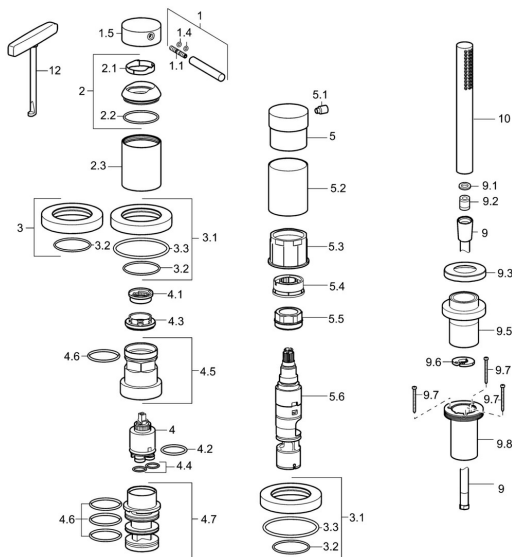

## Ersatzteile

### SP53259073

	Name	Art.-Nr.
1	Hebel, 70 mm	59913331
1.1	Schraube, M5x35	59913299
1.4	O-Ring, d 3x1.5	59913100
1.5	Abdeckkappe Chrom	59913332
1.5	Abdeckkappe Schwarz <b>Ausgelaufen</b>	59913333
1.5	Abdeckkappe Weiss <b>Ausgelaufen</b>	59913334
2	Abdeckkappe Chrom	59913364
2.1	Gleitring	59913363
2.2	O-Ring, d 38x2	59913212
2.3	Rosette Chrom	59913448
3	Rosette Chrom	59913449
3.1	Rosette Chrom	59913450
3.3	O-Ring, 60x3	59913280
4	Kartusche, 3.5 Eco	59912324
4	Kartusche, 3.5 Classic	59913075
4.1	Temperatur-Anschlagring	59912325
4.2	O-Ring, d 28.24x2.62 <b>Ausgelaufen</b>	59912590
4.3	Spann-Mutter, M40x1	1003409V
4.4	O-Ring, d 10.10x1.60 <b>Ausgelaufen</b>	59905072
4.5	Ringschraube, M52x1, AF38	59913274
4.6	O-Ring, d 40x2	59911507
4.7	Adapter	59913282
5	Griff Chrom	59913345
5.1	Hebel, 9 mm M6 Chrom	59913348
5.2	Schutzhülle Chrom <b>Ausgelaufen</b>	59913451
5.3	Ring	59913285
5.4	Durchflussbegrenzer	59911897
5.5	Ringschraube, M32x1.5	59911898
5.6	Umstellung	59912269
9	Brauseschlauch, L=1750, G1/2-M12x1 Chrom	59912281
9.1	Dichtungsring, d 21x12x2	59912304
9.2	Rückschlagventil	59905714
9.3	Rosette, M70x1, d 72 mm	59913287
9.5	Halter Chrom	59913289
9.6	Scheibe	59912337
9.7	Schraube, M4x45	59912291
9.8	Schlauchdurchführung	59913288
10	Handbrause Chrom	54390100
12	Werkzeuge	59906409
N.I.	Verlängerungssatz, 30 mm, HM 3.5 (-2015)	59913189
N.I.	Verlängerungssatz, 30 mm	59913190
N.I.	Verlängerungsschraubensatz, (2015-)	59914337