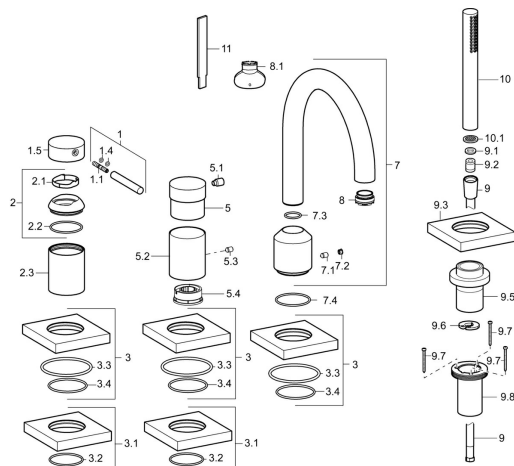

EAN: 4015474276994
static.hansa.com/53122093

Náhradné diely

SP53122093

	Názov	Kód
1	Ovládacia rukoväť, 70 mm	59913331
1.1	Skrutka, M5x35	59913299
1.4	O-kružok, d 3x1.5	59913100
1.5	Klobúk, krytka Chróm	59913332
2	Krytka Chróm	59913364
2.1	Trečí krúžok	59913363
2.2	O-kružok, d 38x2	59913212
2.3	Kryt príruby Chróm	59913448
3	Kryt príruby, 75x75 mm Chróm	59914209
3.1	Kryt príruby, 75x75 mm Chróm	59914212
3.3	O-kružok, 60x3	59913280
3.4	O-kružok, d 40x2	59911507
5	Rukoväť Chróm	59913345
5.1	Ovládacia rukoväť, 9 mm M6 Chróm	59913348
5.2	Ružice Ukončené	59914210
5.3	Skrutka, M4x4	59901027
5.4	Regulátor prietoku	59911897
7	Výtokové rameno, L=190 Chróm	59913452
7.1	Skrutka, M6x9.5	59901609
7.2	Vymedzovacia vložka Chróm	59911840
7.3	O-kružok, d 18x2	59913291
7.4	O-kružok, 41x2 Ukončené	59913281
8	Aerator, M24x1 STD D CC-XT	59913760
8.1	Kľúč k aerátoru, M24x1	59913134
9	Sprchová hadica, L=1750, G1/2-M12x1 Chróm	59912281
9.1	Tesniaci krúžok, d 21x12x2	59912304
9.2	Spätňý ventil	59905714
9.3	Kryt príruby, 75x75 mm Chróm	59913879
9.5	Držiak Chróm	59913289
9.6	[SK3238]	59912337
9.7	Skrutka, M4x45	59912291
9.8	Prechodka	59913288
10	Ručná sprcha Chróm	54390100
10.1	Regulátor prietoku	59912777
11	Nástroj Ukončené	59912277
N.I.	Nadstavňý segment, 30 mm, HM 3.5 (-2015)	59913189
N.I.	Nadstavňý segment, 30 mm	59913190
N.I.	Predĺženie upevňovacej skrutky, (2015-)	59914337