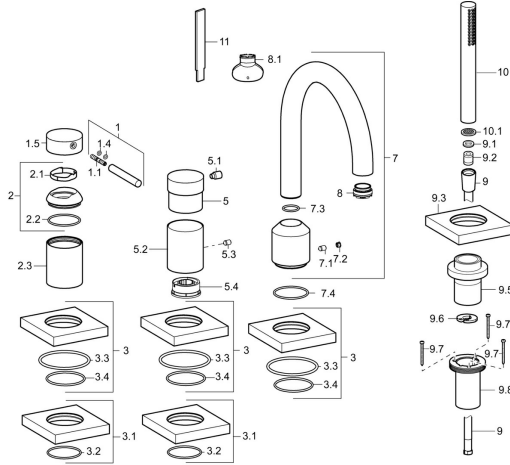

## Reserveonderdelen

### SP53122093

	Naam	Code
1	Hendel, 70 mm	59913331
1.1	Schroef, M5x35	59913299
1.4	O-ring, d 3x1.5	59913100
1.5	Kap Chroom	59913332
2	Kap Chroom	59913364
2.1	Glijring wit	59913363
2.2	O-ring, d 38x2	59913212
2.3	Afdekplaat Chroom	59913448
3	Afdekplaat, 75x75 mm Chroom	59914209
3.1	Afdekplaat, 75x75 mm Chroom	59914212
3.3	O-ring, 60x3	59913280
3.4	O-ring, d 40x2	59911507
5	Hendel Chroom	59913345
5.1	Hendel, 9 mm M6 Chroom	59913348
5.2	Rosassen <b>Stopgezet</b>	59914210
5.3	Schroef, M4x4	59901027
5.4	Doorvoerbegrenzer	59911897
7	Uitloop, L=190 Chroom	59913452
7.1	Schroef, M6x9.5	59901609
7.2	Binnendeel temperatuurhendel Chroom	59911840
7.3	O-ring, d 18x2	59913291
7.4	O-ring, 41x2 <b>Stopgezet</b>	59913281
8	Mousseur, M24x1 STD D CC-XT	59913760
8.1	Schuimstralersleutel, M24x1	59913134
9	Doucheslang, L=1750, G1/2-M12x1 Chroom	59912281
9.1	Afdichtring, d 21x12x2	59912304
9.2	Terugslagklep	59905714
9.3	Afdekplaat, 75x75 mm Chroom	59913879
9.5	Houder Chroom	59913289
9.6	[DU3238]	59912337
9.7	Schroef, M4x45	59912291
9.8	Doorvoernippel	59913288
10	Handdouche Chroom	54390100
10.1	Doorvoerbegrenzer	59912777
11	Instrument <b>Stopgezet</b>	59912277
N.I.	Inbouwverlengstuk compleet, 30 mm, HM 3.5 (-2015)	59913189
N.I.	Inbouwverlengstuk compleet, 30 mm	59913190
N.I.	Verlenschroeven, (2015-)	59914337