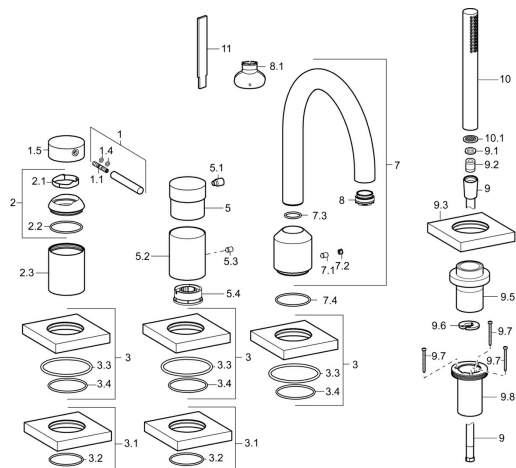

EAN: 4015474276994
static.hansa.com/53122093

Náhradní díly

SP53122093

	Název	Kód
1	Páka, 70 mm	59913331
1.1	Šroub, M5x35	59913299
1.4	O-kroužek, d 3x1.5	59913100
1.5	Víko Chrom	59913332
2	Krytka Chrom	59913364
2.1	Kroužek	59913363
2.2	O-kroužek, d 38x2	59913212
2.3	Kryt příruby Chrom	59913448
3	Kryt příruby, 75x75 mm Chrom	59914209
3.1	Kryt příruby, 75x75 mm Chrom	59914212
3.3	O-kroužek, 60x3	59913280
3.4	O-kroužek, d 40x2	59911507
5	Ovládací páka Chrom	59913345
5.1	Páka, 9 mm M6 Chrom	59913348
5.2	Růžice Ukončeno	59914210
5.3	Šroub, M4x4	59901027
5.4	Regulátor průtoku	59911897
7	Výtokové rameno, L=190 Chrom	59913452
7.1	Šroub, M6x9.5	59901609
7.2	Vymezovací vložka Chrom	59911840
7.3	O-kroužek, d 18x2	59913291
7.4	O-kroužek, 41x2 Ukončeno	59913281
8	Aerator, M24x1 STD D CC-XT	59913760
8.1	Klíč k aerátoru, M24x1	59913134
9	Sprchová hadice, L=1750, G1/2-M12x1 Chrom	59912281
9.1	Těsnicí kroužek, d 21x12x2	59912304
9.2	Zpětný ventil	59905714
9.3	Kryt příruby, 75x75 mm Chrom	59913879
9.5	Držák Chrom	59913289
9.6	[CZ3238]	59912337
9.7	Šroub, M4x45	59912291
9.8	Průchodka	59913288
10	Ruční sprcha Chrom	54390100
10.1	Regulátor průtoku	59912777
11	Nástroj Ukončeno	59912277
N.I.	Nástavec-sada, 30 mm, HM 3.5 (-2015)	59913189
N.I.	Nástavec-sada, 30 mm	59913190
N.I.	Prodloužení, (2015-)	59914337