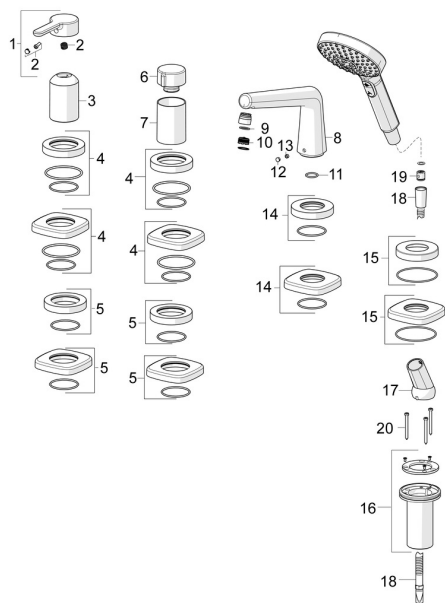

EAN: 4057304007026
static.hansa.com/53122083
Náhradné diely

SP53122083

	Názov	Kód
01	Ovládacia rukoväť Chróm	59914574
02	Záslepka	59914573
03	Ružice Chróm	59914572
04	Krycí diel, d 72 mm, for Compact Chróm	59914667
04	Krycí diel, 75x75 mm, for Compact Chróm	Ukončené 59914675
05	Krycí diel, d 72 mm Chróm	59914668
05	Krycí diel, 75x75 mm Chróm	Ukončené 59914676
06	Rukoväť regulátora prietoku vody Chróm	59914669
07	Ružice Chróm	59914671
08	Výtokové rameno Chróm	Ukončené 59914674
09	Fitting ring for aerator Chróm	59914645
10	Aerator, M18.5x1	59914662
11	O-krúžok, d 18x2	59913291
12	Vymedzovacia vložka Chróm	59911840
13	Skrutka, M6x5, SW3	59912916
14	Krycí diel, 75x75 mm Chróm	Ukončené 59914678
14	Krycí diel, d 72 mm Chróm	Ukončené 59913278
15	Krycí diel, 75x75 mm Chróm	Ukončené 59914677
15	Krycí diel, d 72 mm Chróm	59914672
16	Prechodka	59914673
17	Držiak Chróm	59912282
18	Sprchová hadica, L=1750, G1/2-M12x1 Chróm	59912281
19	Spätný ventil	59905714
20	Skrutka, M4x45	59912291