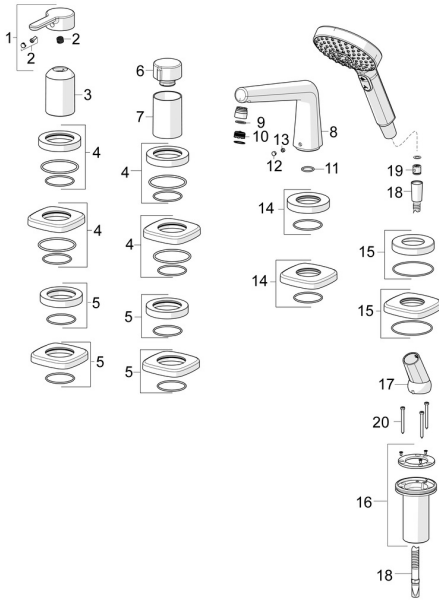

EAN: 4057304007026
static.hansa.com/53122083

Reserveonderdelen

SP53122083

	Naam	Code
01	Handel Chroom	59914574
02	Sierdop	59914573
03	Rosassen Chroom	59914572
04	Afdekplaat, d 72 mm, for Compact Chroom	59914667
04	Afdekplaat, 75x75 mm, for Compact Chroom	Stopgezet 59914675
05	Afdekplaat, d 72 mm Chroom	59914668
05	Afdekplaat, 75x75 mm Chroom	Stopgezet 59914676
06	Debiethendel Chroom	59914669
07	Rosassen Chroom	59914671
08	Uitloop Chroom	Stopgezet 59914674
09	Pasring voor schuimstraler Chroom	59914645
10	Mousseur, M18.5x1	59914662
11	O-ring, d 18x2	59913291
12	Binnendeel temperatuurhendel Chroom	59911840
13	Schroef, M6x5, SW3	59912916
14	Afdekplaat, 75x75 mm Chroom	Stopgezet 59914678
14	Afdekplaat, d 72 mm Chroom	Stopgezet 59913278
15	Afdekplaat, 75x75 mm Chroom	Stopgezet 59914677
15	Afdekplaat, d 72 mm Chroom	59914672
16	Doorvoernippel	59914673
17	Houder Chroom	59912282
18	Doucheslang, L=1750, G1/2-M12x1 Chroom	59912281
19	Terugslagklep	59905714
20	Schroef, M4x45	59912291