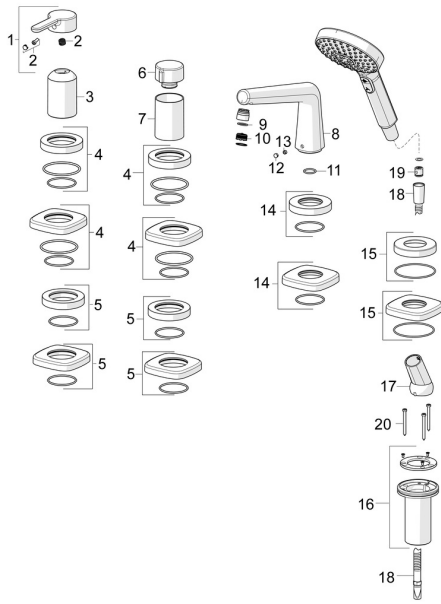

## Parti di ricambio

### SP53122083

	Nome	Codice
01	Leva Cromo	59914574
02	Tappo	59914573
03	Rosetta Cromo	59914572
04	Piastra, d 72 mm, for Compact Cromo	59914667
04	Piastra, 75x75 mm, for Compact Cromo	Fuori produzione 59914675
05	Piastra, d 72 mm Cromo	59914668
05	Piastra, 75x75 mm Cromo	Fuori produzione 59914676
06	Manopola di apertura Cromo	59914669
07	Rosetta Cromo	59914671
08	Bocca Cromo	Fuori produzione 59914674
09	Fitting ring for aerator Cromo	59914645
10	Aeratore, M18.5x1	59914662
11	O-ring, d 18x2	59913291
12	Spinotto Cromo	59911840
13	Screw, M6x5, SW3	59912916
14	Piastra, 75x75 mm Cromo	Fuori produzione 59914678
14	Piastra, d 72 mm Cromo	Fuori produzione 59913278
15	Piastra, 75x75 mm Cromo	Fuori produzione 59914677
15	Piastra, d 72 mm Cromo	59914672
16	Supporto per doccia	59914673
17	Titolare Cromo	59912282
18	Flessibile doccia, L=1750, G1/2-M12x1 Cromo	59912281
19	Valvola antiriflusso	59905714
20	Screw, M4x45	59912291