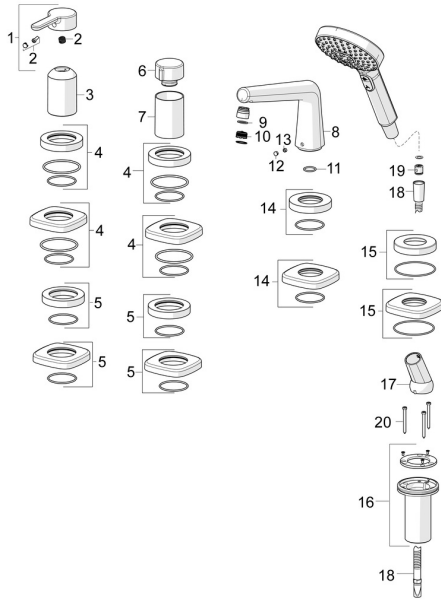

EAN: 4057304007026
static.hansa.com/53122083

Pièces de rechange

SP53122083

	Nom	Code
01	Levier Chrome	59914574
02	Capuchon	59914573
03	Rosace Chrome	59914572
04	Rosaces, d 72 mm, for Compact Chrome	59914667
04	Rosaces, 75x75 mm, for Compact Chrome	59914675 Arrêté
05	Rosaces, d 72 mm Chrome	59914668
05	Rosaces, 75x75 mm Chrome	59914676 Arrêté
06	Croisillon d'ouverture Chrome	59914669
07	Rosace Chrome	59914671
08	Bec Chrome	59914674 Arrêté
09	Fitting ring for aerator Chrome	59914645
10	Aérateur, M18.5x1	59914662
11	Joint, d 18x2	59913291
12	Butée de réglage Chrome	59911840
13	Vis, M6x5, SW3	59912916
14	Rosaces, 75x75 mm Chrome	59914678 Arrêté
14	Rosaces, d 72 mm Chrome	59913278 Arrêté
15	Rosaces, 75x75 mm Chrome	59914677 Arrêté
15	Rosaces, d 72 mm Chrome	59914672
16	Passage tablette	59914673
17	Titulaire Chrome	59912282
18	Flexible, L=1750, G1/2-M12x1 Chrome	59912281
19	Clapet anti-retour	59905714
20	Vis, M4x45	59912291