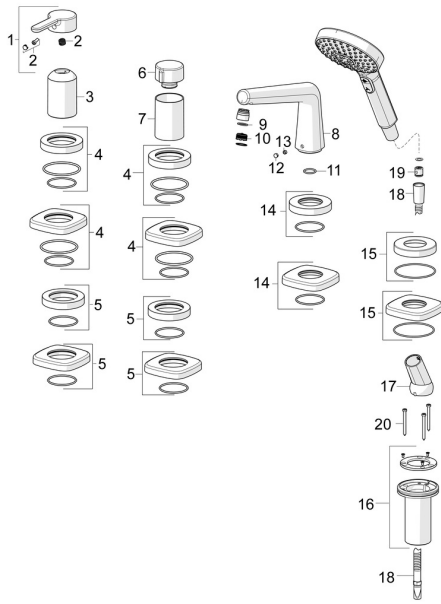

EAN: 4057304007026
static.hansa.com/53122083

Ersatzteile

SP53122083

	Name	Art.-Nr.
01	Hebel Chrom	59914574
02	Dekorkappe	59914573
03	Abdeckhülse Chrom	59914572
04	Abdeckplatte, d 72 mm, for Compact Chrom	59914667
04	Abdeckplatte, 75x75 mm, for Compact Chrom Ausgelaufen	59914675
05	Abdeckplatte, d 72 mm Chrom	59914668
05	Abdeckplatte, 75x75 mm Chrom Ausgelaufen	59914676
06	Mengen-Einstell-Griff Chrom	59914669
07	Abdeckhülse Chrom	59914671
08	Auslauf Chrom Ausgelaufen	59914674
09	Montagering für Luftsprudler Chrom	59914645
10	Luftsprudler, M18.5x1	59914662
11	O-Ring, d 18x2	59913291
12	Abdeckstopfen Chrom	59911840
13	Schraube, M6x5, SW3	59912916
14	Abdeckplatte, 75x75 mm Chrom Ausgelaufen	59914678
14	Abdeckplatte, d 72 mm Chrom Ausgelaufen	59913278
15	Abdeckplatte, 75x75 mm Chrom Ausgelaufen	59914677
15	Deckplatte, d 72 mm Chrom	59914672
16	Schlauchdurchführung	59914673
17	Halter Chrom	59912282
18	Brauseschlauch, L=1750, G1/2-M12x1 Chrom	59912281
19	Rückschlagventil	59905714
20	Schraube, M4x45	59912291