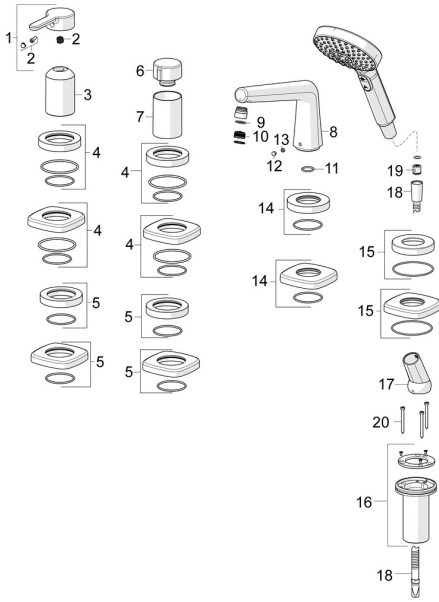

EAN: 4057304007026

static.hansa.com/53122083

Náhradní díly

SP53122083

	Název	Kód
01	Páka Chrom	59914574
02	Záslepka	59914573
03	Růžice Chrom	59914572
04	Krycí díl, d 72 mm, for Compact Chrom	59914667
04	Krycí díl, 75x75 mm, for Compact Chrom Ukončeno	59914675
05	Krycí díl, d 72 mm Chrom	59914668
05	Krycí díl, 75x75 mm Chrom Ukončeno	59914676
06	Rukojeť regulátoru průtoku Chrom	59914669
07	Růžice Chrom	59914671
08	Výtokové rameno Chrom Ukončeno	59914674
09	Fitting ring for aerator Chrom	59914645
10	Aerator, M18.5x1	59914662
11	O-kroužek, d 18x2	59913291
12	Vymezovací vložka Chrom	59911840
13	Šroub, M6x5, SW3	59912916
14	Krycí díl, 75x75 mm Chrom Ukončeno	59914678
14	Krycí díl, d 72 mm Chrom Ukončeno	59913278
15	Krycí díl, 75x75 mm Chrom Ukončeno	59914677
15	Krycí díl, d 72 mm Chrom	59914672
16	Průchodka	59914673
17	Držák Chrom	59912282
18	Sprchová hadice, L=1750, G1/2-M12x1 Chrom	59912281
19	Zpětný ventil	59905714
20	Šroub, M4x45	59912291