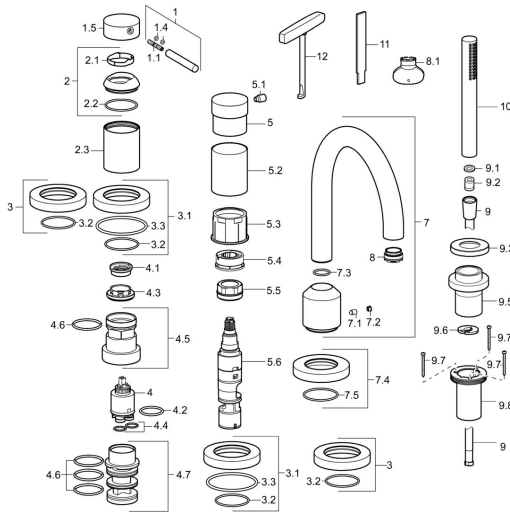

EAN: 4015474172968
static.hansa.com/53122073

Reserveonderdelen

SP53122073

	Naam	Code
1	Hendel, 70 mm	59913331
1.1	Schroef, M5x35	59913299
1.4	O-ring, d 3x1.5	59913100
1.5	Kap Chroom	59913332
1.5	Kap Zwart Stopgezet	59913333
1.5	Kap Wit Stopgezet	59913334
2	Kap Chroom	59913364
2.1	Glijring wit	59913363
2.2	O-ring, d 38x2	59913212
2.3	Afdeplaat Chroom	59913448
3	Afdeplaat Chroom	59913449
3.1	Afdeplaat Chroom	59913450
3.3	O-ring, 60x3	59913280
4	Binnenwerk, 3,5 Eco	59912324
4	Binnenwerk, 3,5 Classic	59913075
4.1	Temperature adjustment limiter	59912325
4.2	O-ring, d 28.24x2.62 Stopgezet	59912590
4.3	Schroefring, M40x1	1003409V
4.4	O-ring, d 10.10x1.60 Stopgezet	59905072
4.5	Schroefoog, M52x1, AF38	59913274
4.6	O-ring, d 40x2	59911507
4.7	Adapter	59913282
5	Hendel Chroom	59913345
5.1	Hendel, 9 mm M6 Chroom	59913348
5.2	Protective sleeve Chroom Stopgezet	59913451
5.3	Ring	59913285
5.4	Doorvoerbegrenzer	59911897
5.5	Schroefoog, M32x1.5	59911898
5.6	Omsteller	59912269
7	Uitloop, L=190 Chroom	59913452
7.1	Schroef, M6x9.5	59901609
7.2	Binnendeel temperatuurbegrenzer Chroom	59911840
7.3	O-ring, d 18x2	59913291
7.4	Afdeplaat, d 72 mm Chroom Stopgezet	59913278
7.5	O-ring, 41x2 Stopgezet	59913281
8	Mousseur, M24x1 C	59913131
8.1	Schuimstralersleutel, M24x1	59913134
9	Doucheslang, L=1750, G1/2-M12x1 Chroom	59912281
9.1	Afdichtring, d 21x12x2	59912304
9.2	Terugslagklep	59905714
9.3	Afdeplaat, M70x1, d 72 mm	59913287
9.5	Houder Chroom	59913289
9.6	[DU3238]	59912337
9.7	Schroef, M4x45	59912291
9.8	Doorvoernippel	59913288
10	Handdouche Chroom	54390100
11	Instrument Stopgezet	59912277
12	Instrument	59906409
N.I.	Inbouwverlengstuk compleet, 30 mm, HM 3.5 (-2015)	59913189
N.I.	Inbouwverlengstuk compleet, 30 mm	59913190
N.I.	Verlengschroeven, (2015-)	59914337