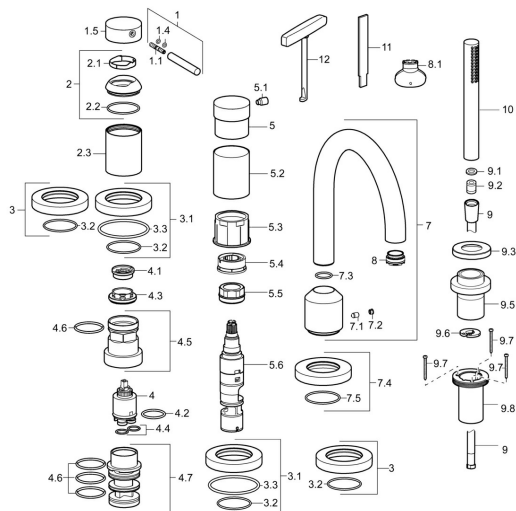

EAN: 4015474172968
static.hansa.com/53122073

Náhradní díly

SP53122073

	Název	Kód
1	Páka, 70 mm	59913331
1.1	Šroub, M5x35	59913299
1.4	O-kroužek, d 3x1.5	59913100
1.5	Víko Chrom	59913332
1.5	Víko Černá Ukončeno	59913333
1.5	Víko Bílá Ukončeno	59913334
2	Krytka Chrom	59913364
2.1	Kroužek	59913363
2.2	O-kroužek, d 38x2	59913212
2.3	Kryt příruby Chrom	59913448
3	Kryt příruby Chrom	59913449
3.1	Kryt příruby Chrom	59913450
3.3	O-kroužek, 60x3	59913280
4	Kartuše, 3.5 Eco	59912324
4	Kartuše, 3.5 Classic	59913075
4.1	Temperature adjustment limiter	59912325
4.2	O-kroužek, d 28.24x2.62 Ukončeno	59912590
4.3	Upevňovací matice, M40x1	1003409V
4.4	O-kroužek, d 10.10x1.60 Ukončeno	59905072
4.5	Oční šroub, M52x1, AF38	59913274
4.6	O-kroužek, d 40x2	59911507
4.7	Adaptér	59913282
5	Ovládací páka Chrom	59913345
5.1	Páka, 9 mm M6 Chrom	59913348
5.2	Protective sleeve Chrom Ukončeno	59913451
5.3	Kroužek	59913285
5.4	Regulátor průtoku	59911897
5.5	Oční šroub, M32x1.5	59911898
5.6	Přepínač	59912269
7	Výtokové rameno, L=190 Chrom	59913452
7.1	Šroub, M6x9.5	59901609
7.2	Vymezovací vložka Chrom	59911840
7.3	O-kroužek, d 18x2	59913291
7.4	Krycí díl, d 72 mm Chrom Ukončeno	59913278
7.5	O-kroužek, 41x2 Ukončeno	59913281
8	Aerator, M24x1 C	59913131
8.1	Klíč k aerátoru, M24x1	59913134
9	Sprchová hadice, L=1750, G1/2-M12x1 Chrom	59912281
9.1	Těsnicí kroužek, d 21x12x2	59912304
9.2	Zpětný ventil	59905714
9.3	Kryt příruby, M70x1, d 72 mm	59913287
9.5	Držák Chrom	59913289
9.6	[CZ3238]	59912337
9.7	Šroub, M4x45	59912291
9.8	Průchodka	59913288
10	Ruční sprcha Chrom	54390100
11	Nástroj Ukončeno	59912277
12	Nástroj	59906409
N.I.	Nástavec-sada, 30 mm, HM 3.5 (-2015)	59913189
N.I.	Nástavec-sada, 30 mm	59913190
N.I.	Prodloužení, (2015-)	59914337