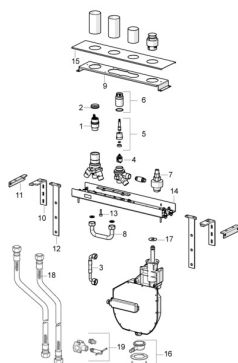

## Náhradné diely

### SP53080300

	Názov	Kód
01	Kartuš, 4.0 Classic	59914129
02	Prítláčná matica, M42x1.5, SW 38	59914128
03	Pripájacie hadičky, G3/4xG1/2, L=650	59912693
04	Prepínač	59914183
05	Vretená	1003510V
06	Skrutka rukáv, M36x1.5, SW30	59914696
07	Adapter body	59912362
08	Spojovacie potrubie, G3/4 <b>Ukončené</b>	59912363
09	Angle coupling <b>Ukončené</b>	59912373
10	Angle coupling <b>Ukončené</b>	59912375
11	Angle coupling <b>Ukončené</b>	59912376
12	Fixing part <b>Ukončené</b>	59912377
13	Skrutka, M8x16, SW7 <b>Ukončené</b>	59912369
14	Body <b>Ukončené</b>	59912372
15	Krycí diel <b>Ukončené</b>	59912378
16	Pristúpenie	59912351
17	[SK3238]	59912337
18	Flexibilná hadička, L=1000, G3/4xG3/4	59912246
19	Pristúpenie	59910573
N.I.	Roll box na hadicu	53060200
N.I.	Nadstavňový segment, 30 mm	59914626
N.I.	Nadstavňový segment, 30 mm	59914627