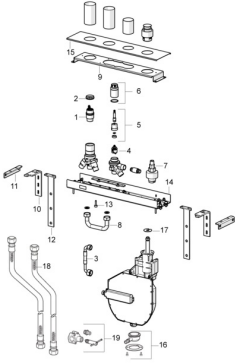

## Reserveonderdelen

### SP53080300

	Naam	Code
01	Binnenwerk, 4.0 Classic	59914129
02	Schroefring, M42x1.5, SW 38	59914128
03	Slangen, G3/4xG1/2, L=650	59912693
04	Omsteller	59914183
05	Spindel	1003510V
06	Schroef de mouw, M36x1.5, SW30	59914696
07	Adapter body	59912362
08	Koppelingsbuisdeel, G3/4 <b>Stopgezet</b>	59912363
09	Angle coupling <b>Stopgezet</b>	59912373
10	Angle coupling <b>Stopgezet</b>	59912375
11	Angle coupling <b>Stopgezet</b>	59912376
12	Fixing part <b>Stopgezet</b>	59912377
13	Schroef, M8x16, SW7 <b>Stopgezet</b>	59912369
14	Body <b>Stopgezet</b>	59912372
15	Afdekplaat <b>Stopgezet</b>	59912378
16	Toetreding	59912351
17	[DU3238]	59912337
18	Flexibele aansluitingen, L=1000, G3/4xG3/4	59912246
19	Toetreding	59910573
N.I.	Rolbox voor slang	53060200
N.I.	Inbouwverlengstuk compleet, 30 mm	59914626
N.I.	Inbouwverlengstuk compleet, 30 mm	59914627