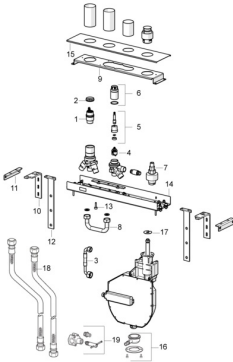

EAN: 4057304007187
static.hansa.com/53080300

Ersatzteile

SP53080300

	Name	Art.-Nr.
01	Kartusche, 4.0 Classic	59914129
02	Spann-Mutter, M42x1,5, SW 38	59914128
03	Schlauch, G3/4xG1/2, L=650	59912693
04	Umstellung	59914183
05	Spindel	1003510V
06	Schraubhülse, M36x1,5, SW30	59914696
07	Adapterkörper	59912362
08	Anschlussrohr, G3/4 Ausgelaufen	59912363
09	Anschlusswinkel Ausgelaufen	59912373
10	Anschlusswinkel Ausgelaufen	59912375
11	Anschlusswinkel Ausgelaufen	59912376
12	Befestigungsteil Ausgelaufen	59912377
13	Schraube, M8x16, SW7 Ausgelaufen	59912369
14	Gehäuse Ausgelaufen	59912372
15	Abdeckplatte Ausgelaufen	59912378
16	Verbinder	59912351
17	Scheibe	59912337
18	Anschlußschlauch, L=1000, G3/4xG3/4	59912246
19	Verbinder	59910573
N.I.	Rollbox für Schlauch	53060200
N.I.	Verlängerungssatz, 30 mm	59914626
N.I.	Verlängerungssatz, 30 mm	59914627