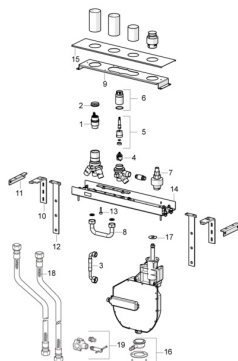

EAN: 4057304007187
static.hansa.com/53080300

Náhradní díly

SP53080300

	Název	Kód
01	Kartuše, 4.0 Classic	59914129
02	Upevňovací matice, M42x1.5, SW 38	59914128
03	Hadice, G3/4xG1/2, L=650	59912693
04	Přepínač	59914183
05	Vřetena	1003510V
06	Šroub rukáv, M36x1.5, SW30	59914696
07	Adapter body	59912362
08	Šroubení, G3/4 Ukončeno	59912363
09	Etážky Ukončeno	59912373
10	Etážky Ukončeno	59912375
11	Etážky Ukončeno	59912376
12	Upevňovací část Ukončeno	59912377
13	Šroub, M8x16, SW7 Ukončeno	59912369
14	Body Ukončeno	59912372
15	Krycí díl Ukončeno	59912378
16	Přistoupení	59912351
17	[CZ3238]	59912337
18	Flexibilní hadička, L=1000, G3/4xG3/4	59912246
19	Přistoupení	59910573
N.I.	Roll box na hadici	53060200
N.I.	Nástavec-sada, 30 mm	59914626
N.I.	Nástavec-sada, 30 mm	59914627