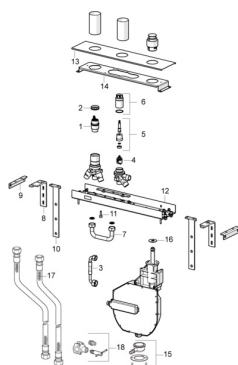

EAN: 4057304007217
static.hansa.com/53070300

Náhradné diely

SP53070300

	Názov	Kód
01	Kartuš, 4.0 Classic	59914129
02	Prítláčná matica, M42x1,5, SW 38	59914128
03	Pripájacie hadičky, G3/4xG1/2, L=650	59912693
04	Prepínač	59914183
05	Vretená	1003510V
06	Skrutka rukáv, M36x1,5, SW30	59914696
07	Potrubie, G3/4 Ukončené	59912367
08	Angle coupling Ukončené	59912375
09	Angle coupling Ukončené	59912376
10	Fixing part Ukončené	59912377
11	Skrutka, M8x16, SW7 Ukončené	59912369
12	Body Ukončené	59912372
13	Krytka Ukončené	59912371
14	Angle coupling Ukončené	59912373
15	Pristúpenie	59912351
16	[SK3238]	59912337
17	Flexibilná hadička, L=1000, G3/4xG3/4	59912246
18	Pristúpenie	59910573
N.I.	Roll box na hadicu	53060200
N.I.	Nadstavňový segment, 30 mm	59914626
N.I.	Nadstavňový segment, 30 mm	59914627