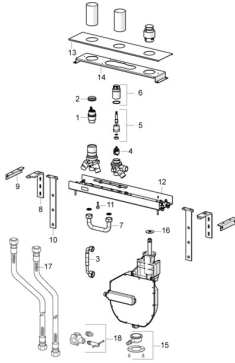

EAN: 4057304007217
static.hansa.com/53070300

Reserveonderdelen

SP53070300

	Naam	Code
01	Binnenwerk, 4.0 Classic	59914129
02	Schroefring, M42x1.5, SW 38	59914128
03	Slangen, G3/4xG1/2, L=650	59912693
04	Omsteller	59914183
05	Spindel	1003510V
06	Schroef de mouw, M36x1.5, SW30	59914696
07	Pijp, G3/4 Stopgezet	59912367
08	Angle coupling Stopgezet	59912375
09	Angle coupling Stopgezet	59912376
10	Fixing part Stopgezet	59912377
11	Schroef, M8x16, SW7 Stopgezet	59912369
12	Body Stopgezet	59912372
13	Kap Stopgezet	59912371
14	Angle coupling Stopgezet	59912373
15	Toetreding	59912351
16	[DU3238]	59912337
17	Flexibele aansluitingen, L=1000, G3/4xG3/4	59912246
18	Toetreding	59910573
N.I.	Rolbox voor slang	53060200
N.I.	Inbouwverlengstuk compleet, 30 mm	59914626
N.I.	Inbouwverlengstuk compleet, 30 mm	59914627