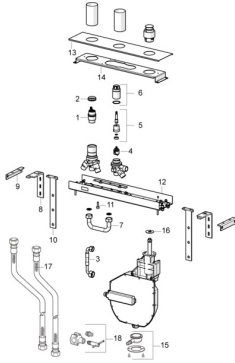

EAN: 4057304007217

static.hansa.com/53070300

Parti di ricambio

SP53070300

	Nome	Codice
01	Cartuccia, 4.0 Classic	59914129
02	Dado di fissaggio, M4x1.5, SW 38	59914128
03	Tubo flessibile, G3/4xG1/2, L=650	59912693
04	Deviatore	59914183
05	Mandrino	1003510V
06	Manicotto filettato, M36x1.5, SW30	59914696
07	Pipe, G3/4 Fuori produzione	59912367
08	Raccordo a gomito Fuori produzione	59912375
09	Raccordo a gomito Fuori produzione	59912376
10	Fixing part Fuori produzione	59912377
11	Screw, M8x16, SW7 Fuori produzione	59912369
12	Body Fuori produzione	59912372
13	Cappuccio Fuori produzione	59912371
14	Raccordo a gomito Fuori produzione	59912373
15	Accessione	59912351
16	[IT3238]	59912337
17	Cannette flessibili, L=1000, G3/4xG3/4	59912246
18	Accessione	59910573
N.I.	Cassetta di avvolgimento per tubo	53060200
N.I.	Prolunga, 30 mm	59914626
N.I.	Prolunga, 30 mm	59914627