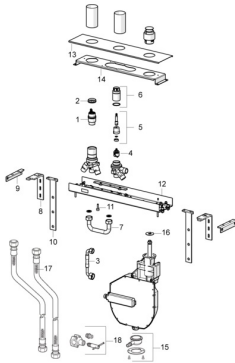

EAN: 4057304007217
static.hansa.com/53070300

Ersatzteile

SP53070300

	Name	Art.-Nr.
01	Kartusche, 4.0 Classic	59914129
02	Spann-Mutter, M42x1,5, SW 38	59914128
03	Schlauch, G3/4xG1/2, L=650	59912693
04	Umstellung	59914183
05	Spindel	1003510V
06	Schraubhülse, M36x1,5, SW30	59914696
07	Rohr, G3/4 Ausgelaufen	59912367
08	Anschlusswinkel Ausgelaufen	59912375
09	Anschlusswinkel Ausgelaufen	59912376
10	Befestigungsteil Ausgelaufen	59912377
11	Schraube, M8x16, SW7 Ausgelaufen	59912369
12	Gehäuse Ausgelaufen	59912372
13	Abdeckung Ausgelaufen	59912371
14	Anschlusswinkel Ausgelaufen	59912373
15	Verbinder	59912351
16	Scheibe	59912337
17	Anschlußschlauch, L=1000, G3/4xG3/4	59912246
18	Verbinder	59910573
N.I.	Rollbox für Schlauch	53060200
N.I.	Verlängerungssatz, 30 mm	59914626
N.I.	Verlängerungssatz, 30 mm	59914627