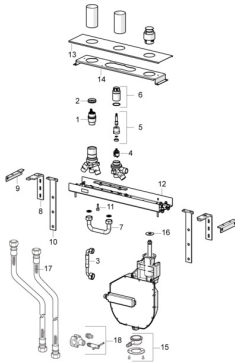

## Náhradní díly

### SP53070300

|      | Název                                 | Kód      |
|------|---------------------------------------|----------|
| 01   | Kartuše, 4.0 Classic                  | 59914129 |
| 02   | Upevňovací matice, M42x1.5, SW 38     | 59914128 |
| 03   | Hadice, G3/4xG1/2, L=650              | 59912693 |
| 04   | Přepínač                              | 59914183 |
| 05   | Vřetena                               | 1003510V |
| 06   | Šroub rukáv, M36x1.5, SW30            | 59914696 |
| 07   | Roura, G3/4 <b>Ukončeno</b>           | 59912367 |
| 08   | Etážky <b>Ukončeno</b>                | 59912375 |
| 09   | Etážky <b>Ukončeno</b>                | 59912376 |
| 10   | Upevňovací část <b>Ukončeno</b>       | 59912377 |
| 11   | Šroub, M8x16, SW7 <b>Ukončeno</b>     | 59912369 |
| 12   | Body <b>Ukončeno</b>                  | 59912372 |
| 13   | Kryt <b>Ukončeno</b>                  | 59912371 |
| 14   | Etážky <b>Ukončeno</b>                | 59912373 |
| 15   | Přistoupění                           | 59912351 |
| 16   | [CZ3238]                              | 59912337 |
| 17   | Flexibilní hadička, L=1000, G3/4xG3/4 | 59912246 |
| 18   | Přistoupění                           | 59910573 |
| N.I. | Roll box na hadici                    | 53060200 |
| N.I. | Nástavec-sada, 30 mm                  | 59914626 |
| N.I. | Nástavec-sada, 30 mm                  | 59914627 |