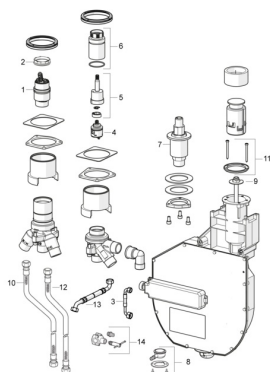

EAN: 4057304007170
static.hansa.com/53040300

Náhradné diely

SP53040300

	Názov	Kód
01	Kartuš, 4.0 Classic	59914129
02	Prítlačná matica, M42x1.5, SW 38	59914128
03	Pripájacie hadičky, G3/4xG1/2, L=650	59912693
04	Prepínač	59914183
05	Vretená	1003510V
06	Skrutka rukáv, M36x1.5, SW30	59914696
07	Výtokové rameno Ukončené	59912355
08	Pristúpenie	59912351
09	[SK3238]	59912337
10	Flexibilná hadička, L=1000, G3/4xG3/4	59912246
11	Tesniaci krúžok	59912353
12	Flexibilná hadička, L=800, G3/4xG3/4	59912247
13	Flexibilná hadička, L=995, G3/4xG3/4	59912248
14	Pristúpenie	59910573
N.I.	Roll box na hadicu	53060200
N.I.	Nadstavňový segment, 30 mm	59914626
N.I.	Nadstavňový segment, 30 mm	59914627