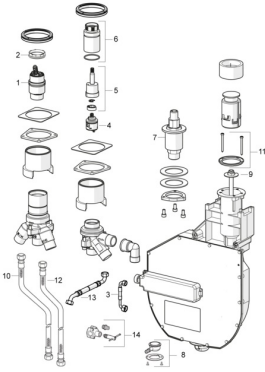

EAN: 4057304007170
static.hansa.com/53040300

Reserveonderdelen

SP53040300

	Naam	Code
01	Binnenwerk, 4.0 Classic	59914129
02	Schroefring, M42x1.5, SW 38	59914128
03	Slangen, G3/4xG1/2, L=650	59912693
04	Omsteller	59914183
05	Spindel	1003510V
06	Schroef de mouw, M36x1.5, SW30	59914696
07	Uitloop Stopgezet	59912355
08	Toetreding	59912351
09	[DU3238]	59912337
10	Flexibele aansluitingen, L=1000, G3/4xG3/4	59912246
11	Borgring	59912353
12	Flexibele aansluitingen, L=800, G3/4xG3/4	59912247
13	Flexibele aansluitingen, L=995, G3/4xG3/4	59912248
14	Toetreding	59910573
N.I.	Rolbox voor slang	53060200
N.I.	Inbouwverlengstuk compleet, 30 mm	59914626
N.I.	Inbouwverlengstuk compleet, 30 mm	59914627