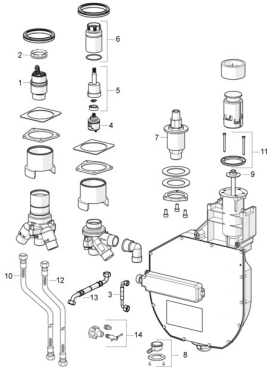

EAN: 4057304007170
static.hansa.com/53040300

Parti di ricambio

SP53040300

	Nome	Codice
01	Cartuccia, 4.0 Classic	59914129
02	Dado di fissaggio, M4x1.5, SW 38	59914128
03	Tubo flessibile, G3/4xG1/2, L=650	59912693
04	Deviatore	59914183
05	Mandrino	1003510V
06	Manicotto filettato, M36x1.5, SW30	59914696
07	Bocca Fuori produzione	59912355
08	Accessione	59912351
09	[IT3238]	59912337
10	Cannette flessibili, L=1000, G3/4xG3/4	59912246
11	Anello di tenuta	59912353
12	Cannette flessibili, L=800, G3/4xG3/4	59912247
13	Cannette flessibili, L=995, G3/4xG3/4	59912248
14	Accessione	59910573
N.I.	Cassetta di avvolgimento per tubo	53060200
N.I.	Prolunga, 30 mm	59914626
N.I.	Prolunga, 30 mm	59914627