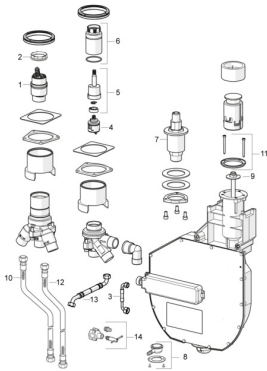

EAN: 4057304007170
static.hansa.com/53040300

Pièces de rechange

SP53040300

	Nom	Code
01	Cartouche, 4.0 Classic	59914129
02	Écrou de maintien, M42x1.5, SW 38	59914128
03	Tuyau, G3/4xG1/2, L=650	59912693
04	Inverseur	59914183
05	Broche	1003510V
06	Douille à vis, M36x1.5, SW30	59914696
07	Bec Arrête	59912355
08	Connecteur	59912351
09	Disk	59912337
10	Flexible d'alimentation, L=1000, G3/4xG3/4	59912246
11	Joint	59912353
12	Flexible d'alimentation, L=800, G3/4xG3/4	59912247
13	Flexible d'alimentation, L=995, G3/4xG3/4	59912248
14	Connecteur	59910573
N.I.	Boîte de rouleau pour tuyau	53060200
N.I.	Rallonge pour mitigeur encastrés, 30 mm	59914626
N.I.	Rallonge pour mitigeur encastrés, 30 mm	59914627