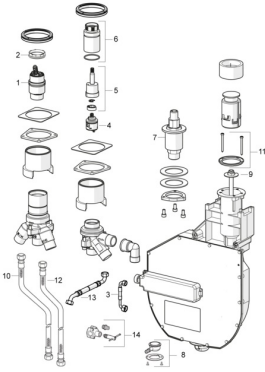

EAN: 4057304007170
static.hansa.com/53040300

Ersatzteile

SP53040300

	Name	Art.-Nr.
01	Kartusche, 4.0 Classic	59914129
02	Spann-Mutter, M42x1.5, SW 38	59914128
03	Schlauch, G3/4xG1/2, L=650	59912693
04	Umstellung	59914183
05	Spindel	1003510V
06	Schraubhülse, M36x1.5, SW30	59914696
07	Auslauf Ausgelaufen	59912355
08	Verbinder	59912351
09	Scheibe	59912337
10	Anschlußschlauch, L=1000, G3/4xG3/4	59912246
11	Dichtung	59912353
12	Anschlußschlauch, L=800, G3/4xG3/4	59912247
13	Anschlußschlauch, L=995, G3/4xG3/4	59912248
14	Verbinder	59910573
N.I.	Rollbox für Schlauch	53060200
N.I.	Verlängerungssatz, 30 mm	59914626
N.I.	Verlängerungssatz, 30 mm	59914627