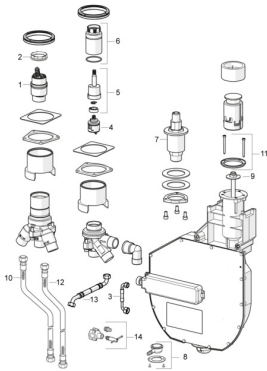

## Náhradní díly

### SP53040300

	Název	Kód
01	Kartuše, 4.0 Classic	59914129
02	Upevňovací matice, M42x1.5, SW 38	59914128
03	Hadice, G3/4xG1/2, L=650	59912693
04	Přepínač	59914183
05	Vřetena	1003510V
06	Šroub rukáv, M36x1.5, SW30	59914696
07	Výtokové rameno <b>Ukončeno</b>	59912355
08	Přístupení	59912351
09	[CZ3238]	59912337
10	Flexibilní hadička, L=1000, G3/4xG3/4	59912246
11	Těsnící kroužek	59912353
12	Flexibilní hadička, L=800, G3/4xG3/4	59912247
13	Flexibilní hadička, L=995, G3/4xG3/4	59912248
14	Přístupení	59910573
N.I.	Roll box na hadici	53060200
N.I.	Nástavec-sada, 30 mm	59914626
N.I.	Nástavec-sada, 30 mm	59914627