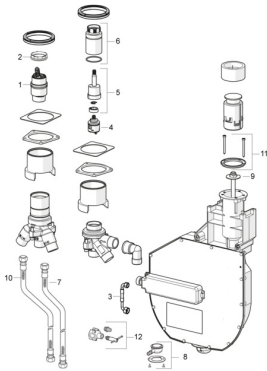

EAN: 4057304007200
static.hansa.com/53030300

Náhradné diely

SP53030300

	Názov	Kód
01	Kartuš, 4.0 Classic	59914129
02	Prítláčná matica, M42x1.5, SW 38	59914128
03	Pripájacie hadičky, G3/4xG1/2, L=650	59912693
04	Prepínač	59914183
05	Vretená	1003510V
06	Skrutka rukáv, M36x1.5, SW30	59914696
07	Flexibilná hadička, L=800, G3/4xG3/4	59912247
08	Pristúpenie	59912351
09	[SK3238]	59912337
10	Flexibilná hadička, L=1000, G3/4xG3/4	59912246
11	Tesniaci krúžok	59912353
12	Pristúpenie	59910573
N.I.	Roll box na hadicu	53060200
N.I.	Nadstavňový segment, 30 mm	59914626
N.I.	Nadstavňový segment, 30 mm	59914627