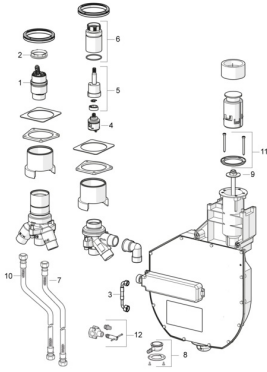

EAN: 4057304007200
static.hansa.com/53030300

Reserveonderdelen

SP53030300

	Naam	Code
01	Binnenwerk, 4.0 Classic	59914129
02	Schroefring, M42x1.5, SW 38	59914128
03	Slangen, G3/4xG1/2, L=650	59912693
04	Omsteller	59914183
05	Spindel	1003510V
06	Schroef de mouw, M36x1.5, SW30	59914696
07	Flexibele aansluitingen, L=800, G3/4xG3/4	59912247
08	Toetreding	59912351
09	[DU3238]	59912337
10	Flexibele aansluitingen, L=1000, G3/4xG3/4	59912246
11	Borgring	59912353
12	Toetreding	59910573
N.I.	Rolbox voor slang	53060200
N.I.	Inbouwverlengstuk compleet, 30 mm	59914626
N.I.	Inbouwverlengstuk compleet, 30 mm	59914627