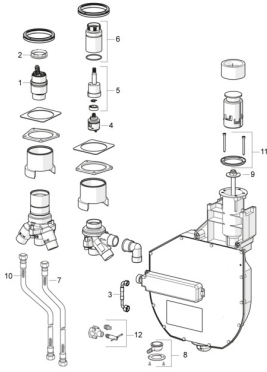

## Parti di ricambio

### SP53030300

	Nome	Codice
01	Cartuccia, 4.0 Classic	59914129
02	Dado di fissaggio, M4x1.5, SW 38	59914128
03	Tubo flessibile, G3/4xG1/2, L=650	59912693
04	Deviatore	59914183
05	Mandrino	1003510V
06	Manicotto filettato, M36x1.5, SW30	59914696
07	Cannette flessibili, L=800, G3/4xG3/4	59912247
08	Accessione	59912351
09	[IT3238]	59912337
10	Cannette flessibili, L=1000, G3/4xG3/4	59912246
11	Anello di tenuta	59912353
12	Accessione	59910573
N.I.	Cassetta di avvolgimento per tubo	53060200
N.I.	Prolunga, 30 mm	59914626
N.I.	Prolunga, 30 mm	59914627