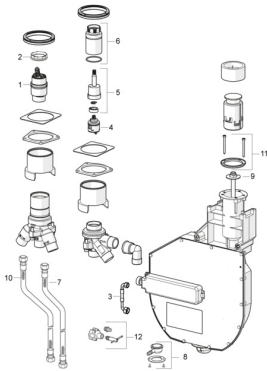

EAN: 4057304007200
static.hansa.com/53030300

Pièces de rechange

SP53030300

	Nom	Code
01	Cartouche, 4.0 Classic	59914129
02	Écrou de maintien, M42x1.5, SW 38	59914128
03	Tuyau, G3/4xG1/2, L=650	59912693
04	Inverseur	59914183
05	Broche	1003510V
06	Douille à vis, M36x1.5, SW30	59914696
07	Flexible d'alimentation, L=800, G3/4xG3/4	59912247
08	Connecteur	59912351
09	Disk	59912337
10	Flexible d'alimentation, L=1000, G3/4xG3/4	59912246
11	Joint	59912353
12	Connecteur	59910573
N.I.	Boîte de rouleau pour tuyau	53060200
N.I.	Rallonge pour mitigeur encastrés, 30 mm	59914626
N.I.	Rallonge pour mitigeur encastrés, 30 mm	59914627