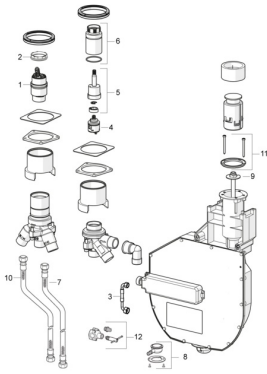

EAN: 4057304007200
static.hansa.com/53030300

Ersatzteile

SP53030300

	Name	Art.-Nr.
01	Kartusche, 4.0 Classic	59914129
02	Spann-Mutter, M42x1.5, SW 38	59914128
03	Schlauch, G3/4xG1/2, L=650	59912693
04	Umstellung	59914183
05	Spindel	1003510V
06	Schraubhülse, M36x1.5, SW30	59914696
07	Anschlußschlauch, L=800, G3/4xG3/4	59912247
08	Verbinder	59912351
09	Scheibe	59912337
10	Anschlußschlauch, L=1000, G3/4xG3/4	59912246
11	Dichtung	59912353
12	Verbinder	59910573
N.I.	Rollbox für Schlauch	53060200
N.I.	Verlängerungssatz, 30 mm	59914626
N.I.	Verlängerungssatz, 30 mm	59914627