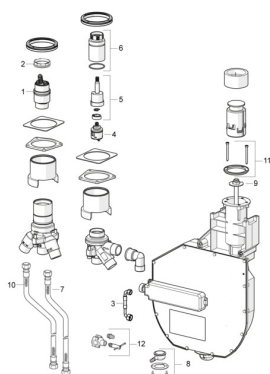

## Náhradní díly

### SP53030300

	Název	Kód
01	Kartuše, 4.0 Classic	59914129
02	Upevňovací matice, M42x1.5, SW 38	59914128
03	Hadice, G3/4xG1/2, L=650	59912693
04	Přepínač	59914183
05	Vřetena	1003510V
06	Šroub rukáv, M36x1.5, SW30	59914696
07	Flexibilní hadička, L=800, G3/4xG3/4	59912247
08	Přistoupení	59912351
09	[CZ3238]	59912337
10	Flexibilní hadička, L=1000, G3/4xG3/4	59912246
11	Těsnící kroužek	59912353
12	Přistoupení	59910573
N.I.	Roll box na hadici	53060200
N.I.	Nástavec-sada, 30 mm	59914626
N.I.	Nástavec-sada, 30 mm	59914627