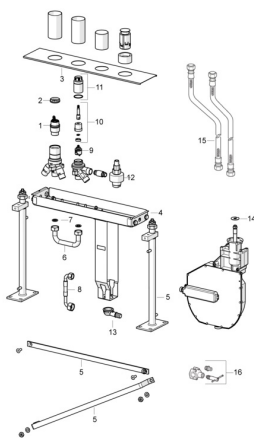

EAN: 4057304007163
static.hansa.com/53020300

Náhradné diely

SP53020300

	Názov	Kód
01	Kartuš, 4.0 Classic	59914129
02	Prítláčná matica, M42x1.5, SW 38	59914128
03	Krycí diel	59912361
04	Body	59912364
05	Montážny kit	59912359
06	Spojovacie potrubie, G3/4 Ukončené	59912363
07	Tesniaci krúžok, 23.9x15.2x2	59902689
08	Pripájacie hadičky, G3/4xG1/2, L=650	59912693
09	Prepínač	59914183
10	Vretená	1003510V
11	Skrutka rukáv, M36x1.5, SW30	59914696
12	Adapter body	59912362
13	Pristúpenie	59912351
14	[SK3238]	59912337
15	Flexibilná hadička, L=1000, G3/4xG3/4	59912246
16	Pristúpenie	59910573
N.I.	Roll box na hadicu	53060200
N.I.	Nadstavňový segment, 30 mm	59914626
N.I.	Nadstavňový segment, 30 mm	59914627