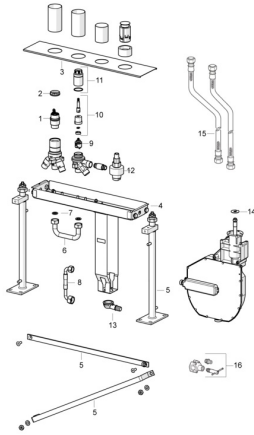

EAN: 4057304007163
static.hansa.com/53020300

Reserveonderdelen

SP53020300

	Naam	Code
01	Binnenwerk, 4.0 Classic	59914129
02	Schroefring, M42x1,5, SW 38	59914128
03	Afdekplaat	59912361
04	Body	59912364
05	Installatie pakket	59912359
06	Koppelingsbuisdeel, G3/4 Stopgezet	59912363
07	Borgring, 23.9x15.2x2	59902689
08	Slangen, G3/4xG1/2, L=650	59912693
09	Omsteller	59914183
10	Spindel	1003510V
11	Schroef de mouw, M36x1,5, SW30	59914696
12	Adapter body	59912362
13	Toetreding	59912351
14	[DU3238]	59912337
15	Flexibele aansluitingen, L=1000, G3/4xG3/4	59912246
16	Toetreding	59910573
N.I.	Rolbox voor slang	53060200
N.I.	Inbouwverlengstuk compleet, 30 mm	59914626
N.I.	Inbouwverlengstuk compleet, 30 mm	59914627