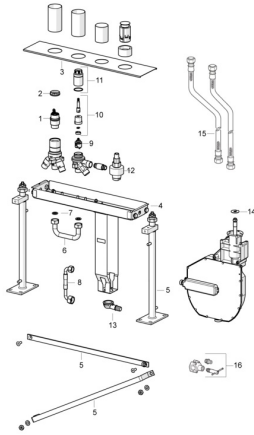

## Parti di ricambio

### SP53020300

	Nome	Codice
01	Cartuccia, 4.0 Classic	59914129
02	Dado di fissaggio, M42x1.5, SW 38	59914128
03	Piastra	59912361
04	Body	59912364
05	Kit di installazione	59912359
06	Tubo di accoppiamento, G3/4 <span style="background-color: #cccccc; padding: 2px;">Fuori produzione</span>	59912363
07	Anello di tenuta, 23.9x15.2x2	59902689
08	Tubo flessibile, G3/4xG1/2, L=650	59912693
09	Deviatore	59914183
10	Mandrino	1003510V
11	Manicotto filettato, M36x1.5, SW30	59914696
12	Adapter body	59912362
13	Accessione	59912351
14	[IT3238]	59912337
15	Cannette flessibili, L=1000, G3/4xG3/4	59912246
16	Accessione	59910573
N.I.	Cassetta di avvolgimento per tubo	53060200
N.I.	Prolunga, 30 mm	59914626
N.I.	Prolunga, 30 mm	59914627