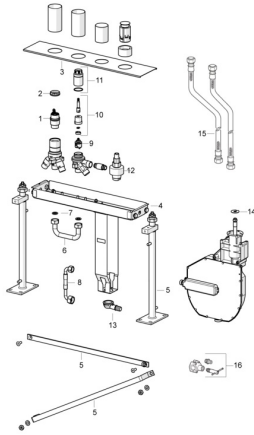

EAN: 4057304007163
static.hansa.com/53020300

Ersatzteile

SP53020300

	Name	Art.-Nr.
01	Kartusche, 4.0 Classic	59914129
02	Spann-Mutter, M42x1.5, SW 38	59914128
03	Deckplatte	59912361
04	Gehäuse	59912364
05	Einbausatz	59912359
06	Anschlussrohr, G3/4 Ausgelaufen	59912363
07	Haltering, 23.9x15.2x2	59902689
08	Schlauch, G3/4xG1/2, L=650	59912693
09	Umstellung	59914183
10	Spindel	1003510V
11	Schraubhülse, M36x1.5, SW30	59914696
12	Adapterkörper	59912362
13	Verbinder	59912351
14	Scheibe	59912337
15	Anschlußschlauch, L=1000, G3/4xG3/4	59912246
16	Verbinder	59910573
N.I.	Rollbox für Schlauch	53060200
N.I.	Verlängerungssatz, 30 mm	59914626
N.I.	Verlängerungssatz, 30 mm	59914627