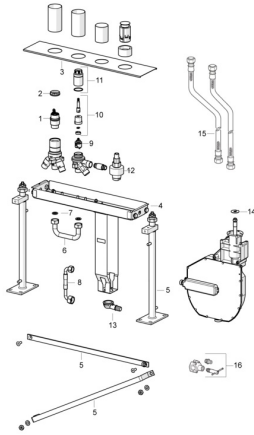

EAN: 4057304007163
static.hansa.com/53020300

Náhradní díly

SP53020300

	Název	Kód
01	Kartuše, 4.0 Classic	59914129
02	Upevňovací matice, M42x1.5, SW 38	59914128
03	Krycí díl	59912361
04	Body	59912364
05	Montážní kit	59912359
06	Šroubení, G3/4 Ukončeno	59912363
07	Těsnící kroužek, 23.9x15.2x2	59902689
08	Hadice, G3/4xG1/2, L=650	59912693
09	Přepínač	59914183
10	Vřetena	1003510V
11	Šroub rukáv, M36x1.5, SW30	59914696
12	Adapter body	59912362
13	Přistoupení	59912351
14	[CZ3238]	59912337
15	Flexibilní hadička, L=1000, G3/4xG3/4	59912246
16	Přistoupení	59910573
N.I.	Roll box na hadici	53060200
N.I.	Nástavec-sada, 30 mm	59914626
N.I.	Nástavec-sada, 30 mm	59914627