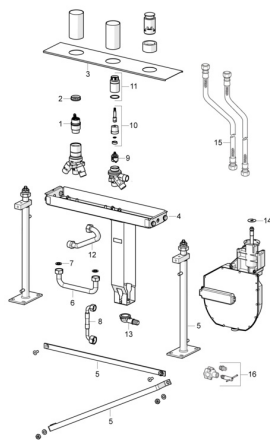

## Náhradné diely

### SP53010300

	Názov	Kód
01	Kartuš, 4.0 Classic	59914129
02	Príťažná matica, M42x1.5, SW 38	59914128
03	Krycí diel	59912368
04	Body	59912364
05	Montážny kit	59912359
06	Potrubie, G3/4 <b>Ukončené</b>	59912366
07	Tesniaci krúžok, 23.9x15.2x2	59902689
08	Pripájacie hadičky, G3/4xG1/2, L=650	59912693
09	Prepínač	59914183
10	Vretená	1003510V
11	Skrutka rukáv, M36x1.5, SW30	59914696
12	Potrubie, G3/4 <b>Ukončené</b>	59912367
13	Pristúpenie	59912351
14	[SK3238]	59912337
15	Flexibilná hadička, L=1000, G3/4xG3/4	59912246
16	Pristúpenie	59910573
N.I.	Roll box na hadicu	53060200
N.I.	Nadstavňový segment, 30 mm	59914626
N.I.	Nadstavňový segment, 30 mm	59914627