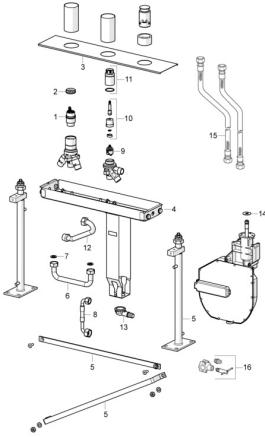

## Reserveonderdelen

### SP53010300

	Naam	Code
01	Binnenwerk, 4.0 Classic	59914129
02	Schroefring, M42x1,5, SW 38	59914128
03	Afdekplaat	59912368
04	Body	59912364
05	Installatie pakket	59912359
06	Pijp, G3/4 <b>Stopgezet</b>	59912366
07	Borgring, 23.9x15.2x2	59902689
08	Slangen, G3/4xG1/2, L=650	59912693
09	Omsteller	59914183
10	Spindel	1003510V
11	Schroef de mouw, M36x1,5, SW30	59914696
12	Pijp, G3/4 <b>Stopgezet</b>	59912367
13	Toetreding	59912351
14	[DU3238]	59912337
15	Flexibele aansluitingen, L=1000, G3/4xG3/4	59912246
16	Toetreding	59910573
N.I.	Rolbox voor slang	53060200
N.I.	Inbouwverlengstuk compleet, 30 mm	59914626
N.I.	Inbouwverlengstuk compleet, 30 mm	59914627