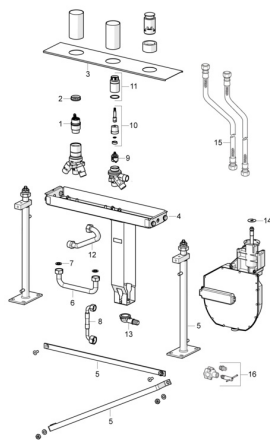

EAN: 4057304007194

static.hansa.com/53010300

Parti di ricambio

SP53010300

	Nome	Codice
01	Cartuccia, 4.0 Classic	59914129
02	Dado di fissaggio, M4x1.5, SW 38	59914128
03	Piastra	59912368
04	Body	59912364
05	Kit di installazione	59912359
06	, G3/4 Fuori produzione	59912366
07	Anello di tenuta, 23.9x15.2x2	59902689
08	Tubo flessibile, G3/4xG1/2, L=650	59912693
09	Deviatore	59914183
10	Mandrino	1003510V
11	Manicotto filettato, M36x1.5, SW30	59914696
12	Pipe, G3/4 Fuori produzione	59912367
13	Accessione	59912351
14	[IT3238]	59912337
15	Cannette flessibili, L=1000, G3/4xG3/4	59912246
16	Accessione	59910573
N.I.	Cassetta di avvolgimento per tubo	53060200
N.I.	Prolunga, 30 mm	59914626
N.I.	Prolunga, 30 mm	59914627