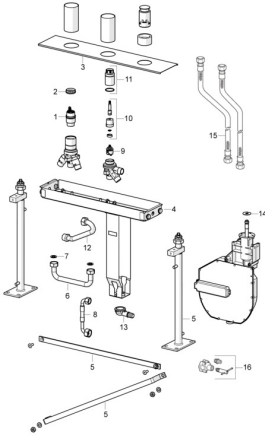

EAN: 4057304007194
static.hansa.com/53010300

Ersatzteile

SP53010300

	Name	Art.-Nr.
01	Kartusche, 4.0 Classic	59914129
02	Spann-Mutter, M42x1.5, SW 38	59914128
03	Deckplatte	59912368
04	Gehäuse	59912364
05	Einbausatz	59912359
06	Rohr, G3/4 Ausgelaufen	59912366
07	Haltering, 23.9x15.2x2	59902689
08	Schlauch, G3/4xG1/2, L=650	59912693
09	Umstellung	59914183
10	Spindel	1003510V
11	Schraubhülse, M36x1.5, SW30	59914696
12	Rohr, G3/4 Ausgelaufen	59912367
13	Verbinder	59912351
14	Scheibe	59912337
15	Anschlußschlauch, L=1000, G3/4xG3/4	59912246
16	Verbinder	59910573
N.I.	Rollbox für Schlauch	53060200
N.I.	Verlängerungssatz, 30 mm	59914626
N.I.	Verlängerungssatz, 30 mm	59914627