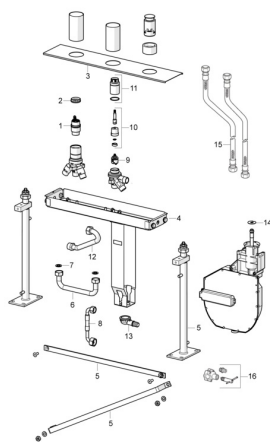

EAN: 4057304007194
static.hansa.com/53010300

Náhradní díly

SP53010300

	Název	Kód
01	Kartuše, 4.0 Classic	59914129
02	Upevňovací matice, M42x1.5, SW 38	59914128
03	Krycí díl	59912368
04	Body	59912364
05	Montážní kit	59912359
06	Roura, G3/4 Ukončeno	59912366
07	Těsnící kroužek, 23.9x15.2x2	59902689
08	Hadice, G3/4xG1/2, L=650	59912693
09	Přepínač	59914183
10	Vřetena	1003510V
11	Šroub rukáv, M36x1.5, SW30	59914696
12	Roura, G3/4 Ukončeno	59912367
13	Přistoupení	59912351
14	[CZ3238]	59912337
15	Flexibilní hadička, L=1000, G3/4xG3/4	59912246
16	Přistoupení	59910573
N.I.	Roll box na hadici	53060200
N.I.	Nástavec-sada, 30 mm	59914626
N.I.	Nástavec-sada, 30 mm	59914627