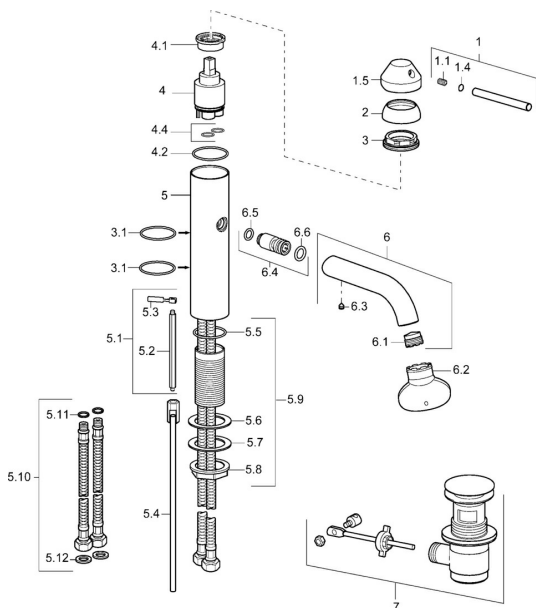

EAN: 4015474160248
static.hansa.com/5291220396

Náhradné diely

SP5291220396

	Názov	Kód
1	Ovládacia rukoväť, L=80, 7,7 mm Brúsená oceľ Ukončené	5991319696
1.1	Skrutka, M6x16, SW 2.5	59910120
1.5	Klobúk,krytka Brúsená oceľ Ukončené	5991319596
2	Klobúk,krytka Brúsená oceľ Ukončené	5991319796
3	Skrutka, M38x1, SW32 Ukončené	59913198
3.1	O-kružok, d 34.65x1.78 Ukončené	59913206
4	Kartuš, 3.5 Eco	59912324
4.1	Temperature adjustment limiter	59912325
4.2	O-kružok, d 28.24x2.62 Ukončené	59912590
4.4	O-kružok, d 10.10x1.60 Ukončené	59905072
5.1	Ovládacia rukoväť Ukončené	59913204
5.4	Link rod, L=258 Ukončené	59913205
5.9	Upevňovací set Ukončené	59913207
5.10	Flexibilná hadička, L=590, G3/8-M10x1 Ukončené	59913166
5.11	O-kružok, d 7.65x1.78	59902337
5.12	Tesnenie, 9.5x14.4x2	59912551
6	Výtokové rameno, L=120 Brúsená oceľ Ukončené	5991319996
6.1	Aerator, M18.5 AG Ukončené	59913200
6.3	Skrutka, M5x6, SW2.5	59912617
6.4	Vsuvka Ukončené	59913203
6.5	O-kružok, d 10.5x1.5 Ukončené	59913202
6.6	O-kružok, 10.8x2.62 Ukončené	59902339
7	Vypúšťací ventil umývadla Brúsená oceľ Ukončené	5991320896